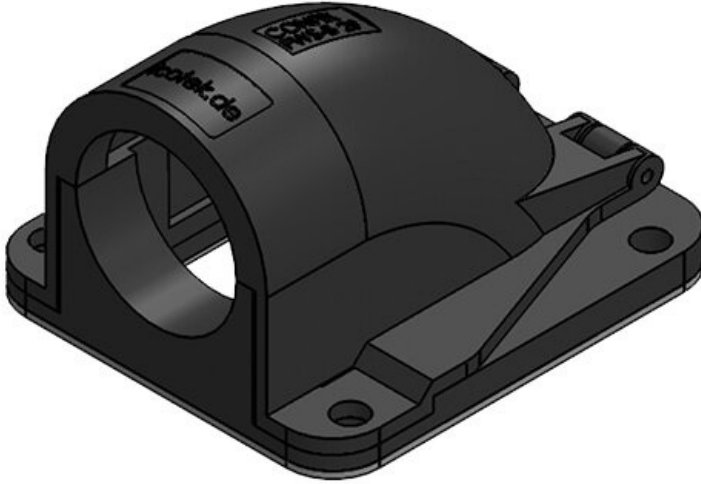

Sipariş No.	31419	Nominal	NW 29
EAN	4251269300	genişlik	
Paket içi miktarı	387	Çivata delik adetleri	4
Uzunluk	10	Civata delik çapları	6,6 mm
Genişlik	85 mm		
Yükseklik	76 mm		
Renk	51 mm		
	siyah