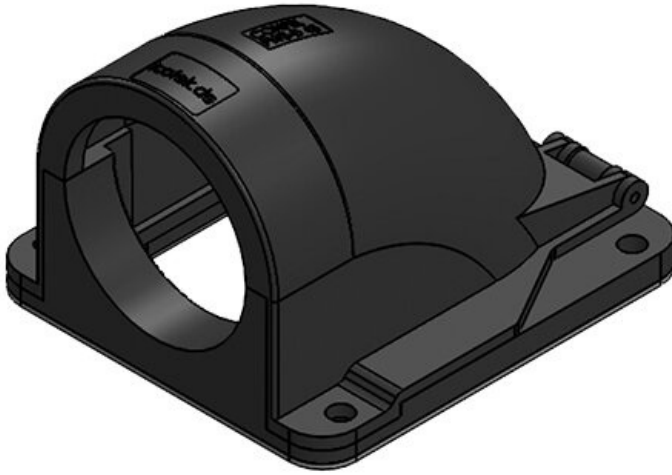

Sipariş No.	31425	Nominal	NW 50
EAN	4251269300	genişlik	
	424	Çivata delik	4
Paket içi	5	adetleri	
miktarı		Çivata delik	6,6 mm
Uzunluk	111 mm	çapları	
Genişlik	100 mm		
Yükseklik	73 mm		
Renk	siyah