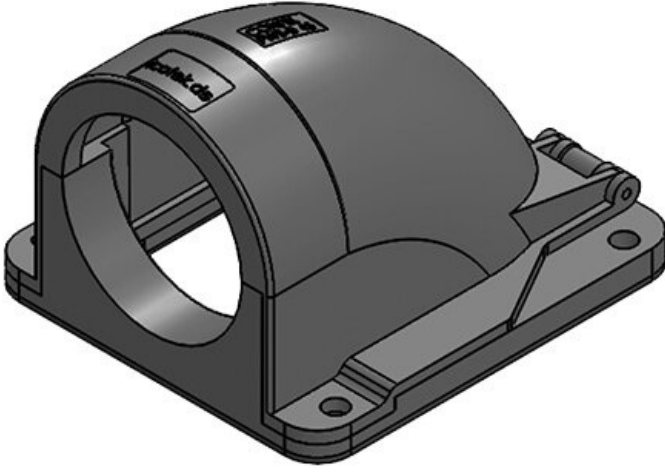

Sipariş No.	31426	Nominal	NW 50
EAN	4251269300	genişlik	
	431	Çivata delik	4
Paket içi	5	adetleri	
Uzunluk	111 mm	Çivata delik	6,6 mm
Genişlik	100 mm	çapları	
Yükseklik	73 mm		
Renk	gri (RAL		
	7011)		

---

icotek®
smart cable management