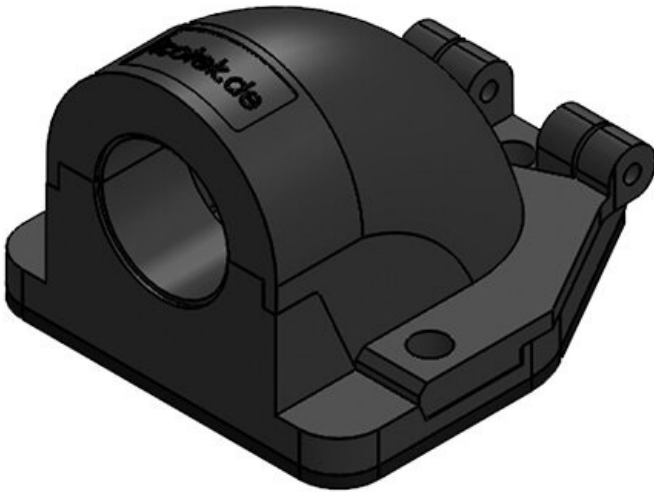

Ürün tipleri ve boyutları

Sipariş No.	31380	Renk	siyah
EAN	4251269300	Çivata delik adetleri	3
Paket içi miktarı	202	Civata delik çapları	4,3 mm
Uzunluk	10		
Genişlik	49 mm		
Yükseklik	45 mm		
Diş	32 mm		
	M16 x 1,5