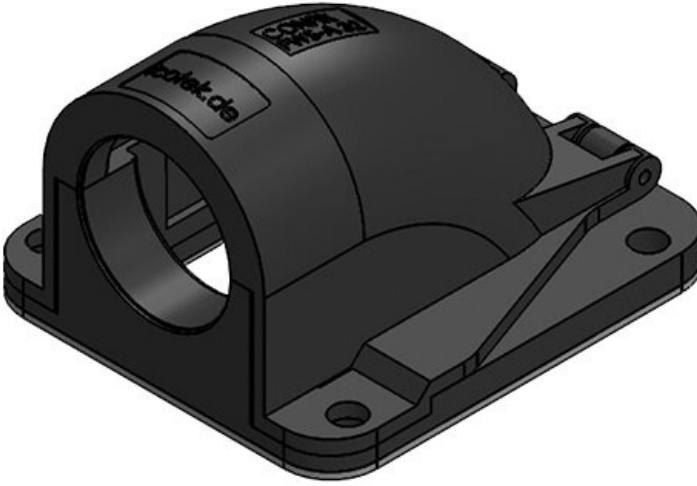

Sipariş No.	31389	Renk	siyah
EAN	4251269300	Çivata delik adetleri	4
Paket içi miktarı	10	Çivata delik çapları	6,6 mm
Uzunluk	85 mm		
Genişlik	76 mm		
Yükseklik	51 mm		
Dış	M32 x 1,5