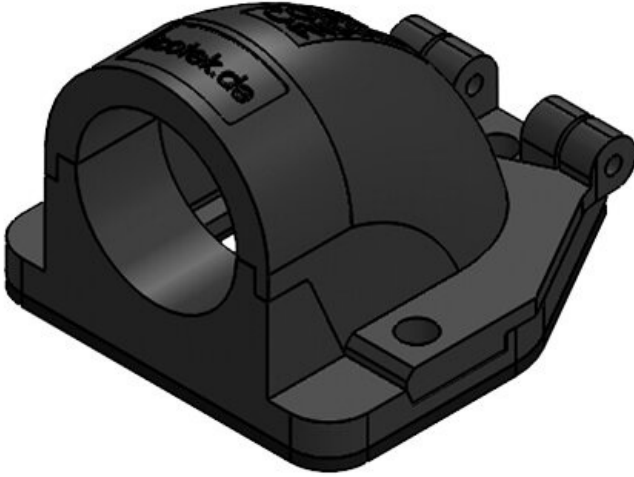

Sipariş No.	31413	Nominal	NW 17
EAN	4251269300	genişlik	
	349	Çivata delik	3
Paket içi	10	adetleri	
miktarı		Civata delik	4,3 mm
Uzunluk	49 mm	çapları	
Genişlik	45 mm		
Yükseklik	32 mm		
Renk	siyah