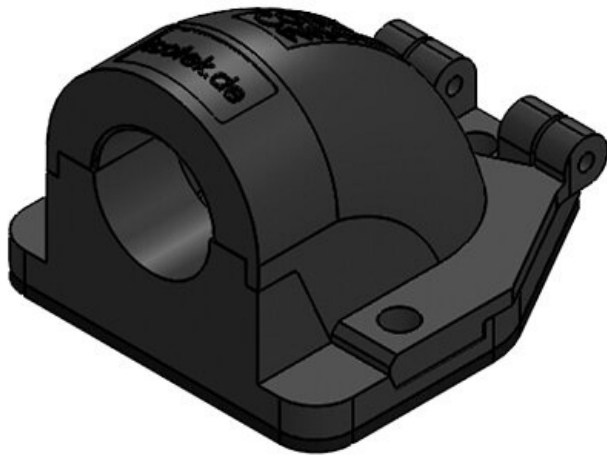

Sipariş No.	31410	Nominal genişlik	NW 13
EAN	4251269300	Çivata delik	3
Paket içi miktarı	10	adetleri	4,3 mm
Uzunluk	49 mm	Çivata delik	4,3 mm
Genişlik	45 mm	çapları	
Yükseklik	32 mm		
Renk	siyah